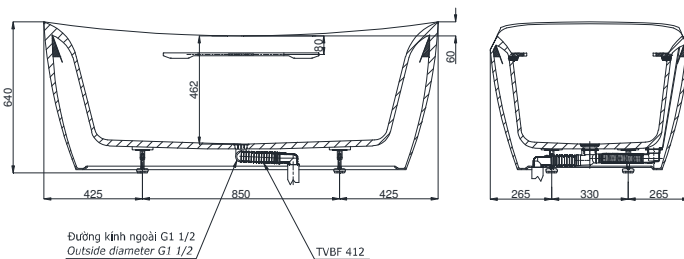

Specifications

Tiêu chuẩn kỹ thuật

Size/ Kích thước

: 1700 x 855 x 640 (mm)

Material/ Vật liệu

: Artificial marble, GFRP/

Đá cẩm thạch nhân tạo, GFRP

Capacity/ Dung tích

: 274 (L)

PJY1734PWEN/TVBF412
PJY1734HPWEN/TVBF412

Parts description

Danh mục phụ kiện

- **Bathtub w/ apron, w/o hand grip** PJY1734PWEN
Bồn tắm có yếm, không có tay vịn
- **Bathtub w/ apron, w/ hand grip** PJY1734HPWEN
Bồn tắm có yếm, có tay vịn
- **Drain pipe for bathtub (not include)** TVBF412
Ống nối thoát thải bồn tắm (không bán kèm)