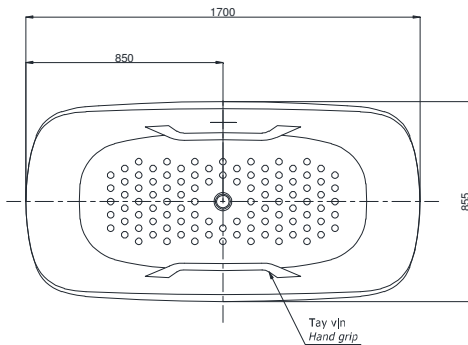

Specifications

Tiêu chuẩn kỹ thuật

Size/ Kích thước

: 1700 x 855 x 640 (mm)

Material/ Vật liệu

: Artificial marble, GFRP/

Đá cẩm thạch nhân tạo, GFRP

Capacity/ Dung tích

: 274 (L)

PJY1734PWEN/TVBF412
PJY1734HPWEN/TVBF412

Parts description

Danh mục phụ kiện

- **Bathtub w/ apron, w/o hand grip** PJY1734PWEN
Bồn tắm có yếm, không có tay vịn
- **Bathtub w/ apron, w/ hand grip** PJY1734HPWEN
Bồn tắm có yếm, có tay vịn
- **Drain pipe for bathtub (not include)** TVBF412
Ống nối thoát thải bồn tắm (không bán kèm)