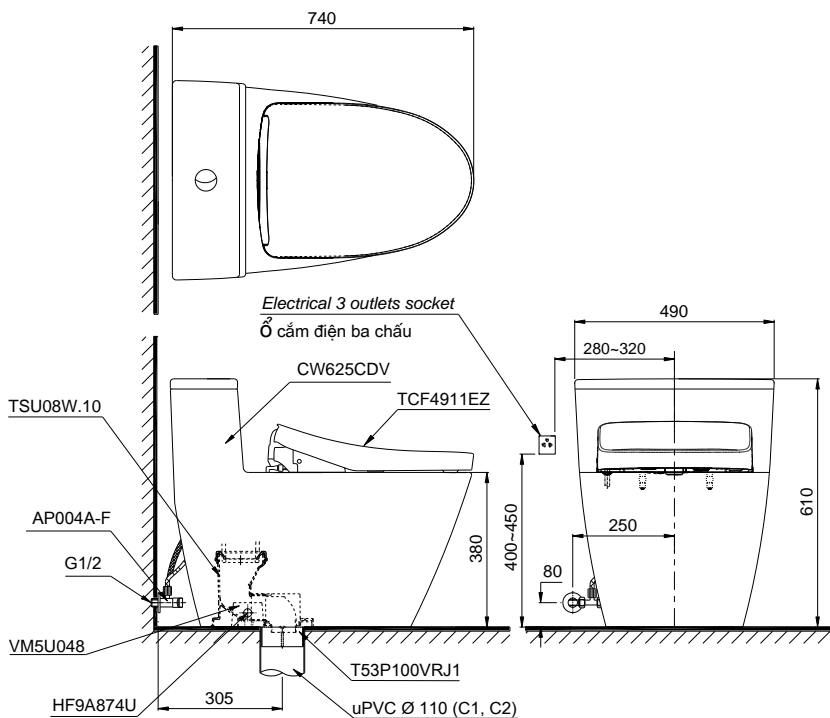

Colors Màu sắc

White (cefiontect)/ Trắng (cefiontect)

MS625CDW12

⊕: Electrical 3 outlets socket (must have really ground connection phase), type G.
Ổ cắm điện ba chấu (dây phải được nối đất), kiểu G.