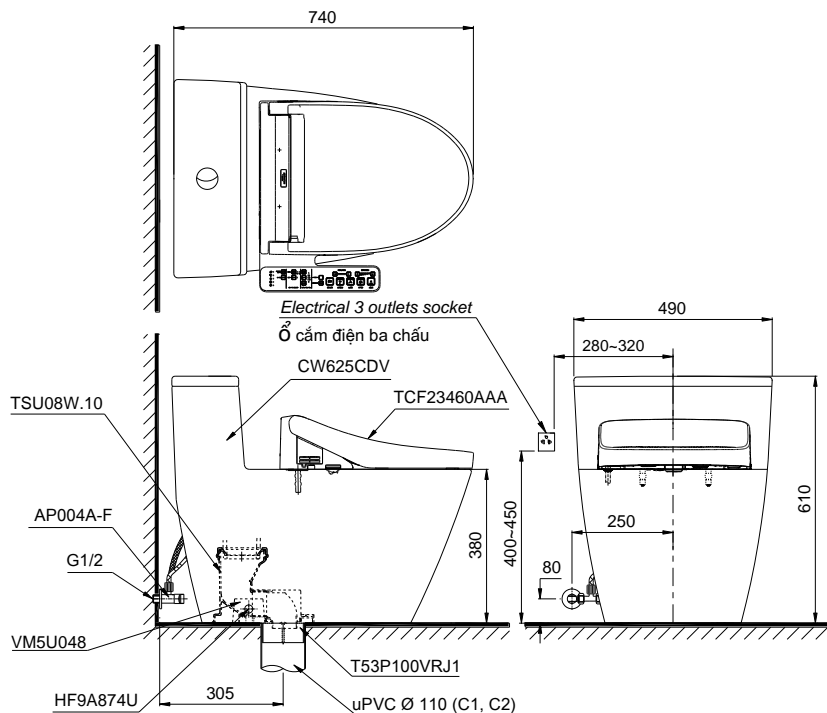

One Piece Toilet with WASHLET Series C2 Bàn cầu 1 khối kèm nắp rửa điện tử WASHLET dòng C2

TOTO
GREEN
CHALLENGE

Features Đặc điểm

- *Contemporary & elegant design*
Thiết kế sang trọng, tinh tế
- *Full skirt toilet, CCT type, easy to clean*
Bàn cầu thân kín, giấu dây, dễ dàng vệ sinh
- *Stain Resistant, easy-to-clean Surface with CeFiONtect Technology*
Men sứ chống dính CeFiONtect dễ dàng vệ sinh, làm sạch
- *Tornado Flush System, saving water 4.5/3.0 (L)*
Hệ thống xả Tornado tiết kiệm nước 4.5/3.0 (L)
- *Pair with multi function electric seat*
Kết hợp nắp rửa điện tử đa chức năng

Specifications Tiêu chuẩn kỹ thuật

<i>Design:</i>	<i>Elongated</i>
<i>Thiết kế:</i>	<i>Thân dài</i>
<i>Flush system</i>	<i>Tornado</i>
<i>Hệ thống xả</i>	
<i>Flush type:</i>	<i>Dual flush</i>
<i>Loại xả:</i>	<i>Nhấn đôi</i>
<i>Water consumption:</i>	<i>4.5/3.0 (L)</i>
<i>Lượng nước sử dụng</i>	
<i>Water pressure:</i>	<i>0.05 ~ 0.70 (Mpa)</i>
<i>Áp lực nước sử dụng</i>	
<i>Rough-in</i>	<i>305 (mm)</i>
<i>Tâm xả</i>	
<i>Water surface</i>	<i>143 x 105 (mm)</i>
<i>Mặt nước đọng</i>	
<i>Trap diameter</i>	<i>Ø57 (mm)</i>
<i>Đường kính đường thải</i>	
<i>Product dimensions:</i>	<i>L740 x W490 x H610 (mm)</i>
<i>Kích thước sản phẩm</i>	
<i>Material:</i>	<i>Vitreous china</i>
<i>Vật liệu:</i>	<i>Sứ vệ sinh</i>

Parts description Danh mục phụ kiện

- **Toilet bowl/ Thân cầu** **C625CD**
- Toilet body/ Thân sứ* CW625CDV
- Socket/ Ống nối sàn* TSU08W.10
- Fixing set/ Bộ cố định* VM5U048
- Cover cap set/ Bộ mũ chụp* HF9A874U
- Floor flange/ Bích nối sàn* T53P100VRJ1
- Stop valve and flexible hose/ Van dừng và dây cấp* AP004A-F
- **Seat & cover/ Bộ ngồi & nắp đậy** **TCF23460AAA**

Colors Màu sắc

White (cefiontect)/ Trắng (cefiontect)

MS625CDW17

Ⓜ: Electrical 3 outlets socket (must have really ground connection phase), type G.
Ổ cắm điện ba chấu (dây phải được nối đất), kiểu G.