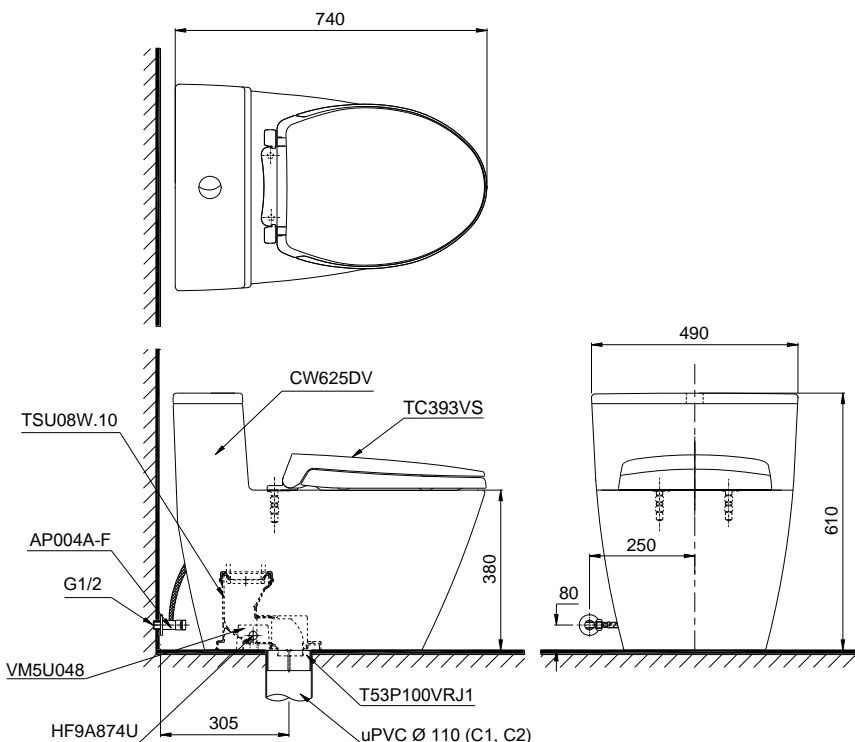

### One Piece Toilet, Soft-closing Seat & Cover TC393VS Bàn cầu 1 khối kèm nắp đóng êm TC393VS

## Specifications Tiêu chuẩn kỹ thuật

<i>Design:</i>	<i>Elongated</i>
<i>Thiết kế:</i>	<i>Thân dài</i>
<i>Flush system</i>	<i>Tornado</i>
<i>Hệ thống xả</i>	
<i>Flush type:</i>	<i>Dual flush</i>
<i>Loại xả:</i>	<i>Nhấn đôi</i>
<i>Water consumption:</i>	<i>4.5/3.0 (L)</i>
<i>Lượng nước sử dụng</i>	
<i>Water pressure:</i>	<i>0.05 ~ 0.70 (Mpa)</i>
<i>Áp lực nước sử dụng</i>	
<i>Rough-in</i>	<i>305 (mm)</i>
<i>Tâm xả</i>	
<i>Water surface</i>	<i>143 x 105 (mm)</i>
<i>Mặt nước đọng</i>	
<i>Trap diameter</i>	<i>Ø57 (mm)</i>
<i>Đường kính đường thải</i>	
<i>Product dimensions:</i>	<i>L740 x W490 x H610 (mm)</i>
<i>Kích thước sản phẩm</i>	
<i>Material:</i>	<i>Vitreous china</i>
<i>Vật liệu:</i>	<i>Sứ vệ sinh</i>

## Parts description Danh mục phụ kiện

- **Toilet bowl/ Thân cầu** **C625D**  
*Toilet body/ Thân sứ* CW625DV  
*Socket/ Ống nối sàn* TSU08W.10  
*Fixing set/ Bộ cố định* VM5U048  
*Cover cap set/ Bộ mũ chụp* HF9A874U  
*Floor flange/ Bích nối sàn* T53P100VRJ1  
*Stop valve and flexible hose/ Van dừng và dây cấp* AP004A-F
- **Seat & cover/ Bộ ngồi & nắp đậy** **TC393VS**