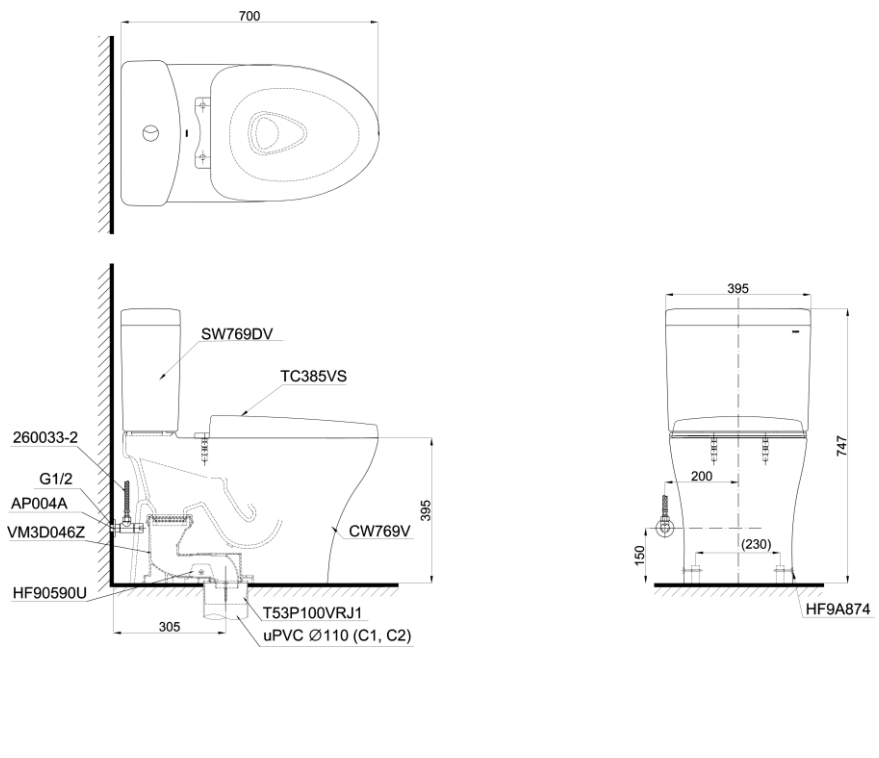

**Item number: CS769DRT3**  
**Mã sản phẩm**

## Specifications Tiêu chuẩn kỹ thuật

<b>Design/ Thiết kế:</b>	<b>Elongated/ Thân dài</b>
<b>Flush system/ Hệ thống xả:</b>	<b>Tornado</b>
<b>Flush type/ Loại xả:</b>	<b>Dual flush/ Nhấn đôi</b>
<b>Water consumption/ Lượng nước sử dụng:</b>	4.5/ 3.0 (L)
<b>Water pressure/ Áp lực nước sử dụng:</b>	0.05 ~ 0.70 (Mpa)
<b>Rough-in/ Tâm xả:</b>	305 (mm)
<b>Water surface/ Mặt nước động:</b>	143 x 105 (mm)
<b>Trap diameter/ Đường kính đường thải:</b>	Ø63 (mm)
<b>Product dimensions/ Kích thước sản phẩm:</b>	L700 x W395 x H747 (mm)
<b>Material/ Vật liệu:</b>	Vitreous china/ Sứ vệ sinh

## Parts description Danh mục phụ kiện

- **Toilet bowl/ Thân cầu** **C769**  
Toilet body/ Thân sứ: CW769V  
Fixing set/ Bộ cố định: HF90590U  
Cap/ Mũ chụp: HF9A874  
Stop valve/ Van dừng: AP004A  
Flexible hose/ Dây cấp: 260033-2  
Socket/ Ống nối sàn: VM3D046Z  
Floor flange/ Đệm thoát sàn: T53P100VRJ1
- **Toilet tank/ Kết nước:** **S769DR**  
Tank body/ Thân sứ: SW769DV
- **Seat & cover/ Bệ ngồi & nắp đậy** **TC385VS**