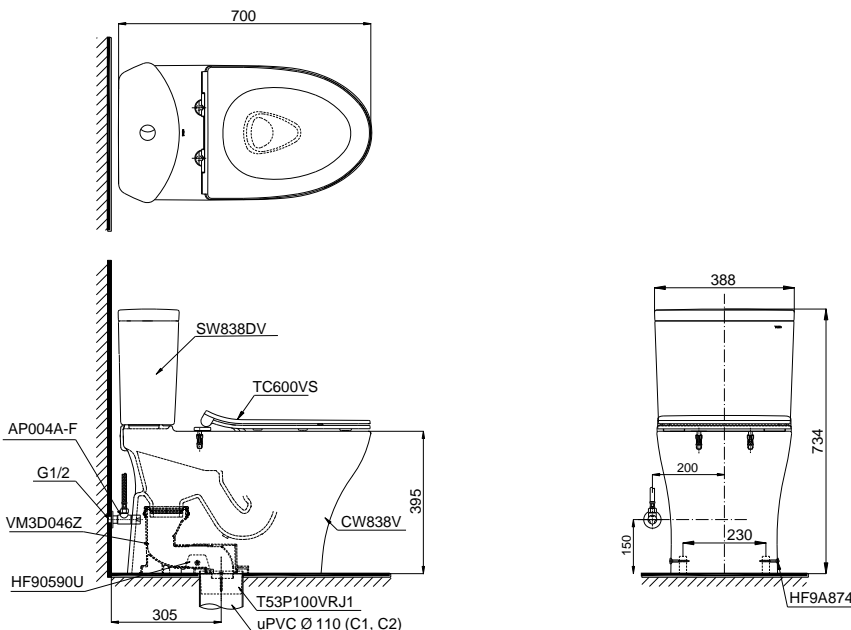

### Item number: CS838DT8 Mã sản phẩm

### Specifications Tiêu chuẩn kỹ thuật

<b>Design/ Thiết kế:</b>	<b>Elongated/ Thân dài</b>
<b>Flush system/ Hệ thống xả:</b>	<b>Tornado</b>
<b>Flush type/ Loại xả:</b>	<b>Dual flush/ Nhấn đôi</b>
<b>Water consumption/ Lượng nước sử dụng:</b>	4.5/ 3.0 (L)
<b>Water pressure/ Áp lực nước sử dụng:</b>	0.05 ~ 0.70 (Mpa)
<b>Rough-in/ Tâm xả:</b>	305 (mm)
<b>Water surface/ Mặt nước động:</b>	143 x 105 (mm)
<b>Trap diameter/ Đường kính đường thải:</b>	Ø63 (mm)
<b>Product dimensions/ Kích thước sản phẩm:</b>	L700 x W388 x H734 (mm)
<b>Material/ Vật liệu:</b>	Vitreous china/ Sứ vệ sinh

### Parts description Danh mục phụ kiện

- **Toilet bowl/ Thân cầu** **C838**  
Toilet body/ Thân sứ: CW838V  
Fixing set/ Bộ cố định: HF90590U  
Cap/ Mũ chụp: HF9A874  
Stop valve and flexible hoses  
Van dừng và dây cấp: AP004A-F  
Socket/ Ống nối sàn: VM3D046Z  
Floor flange/ Đệm thoát sàn: T53P100VRJ1
- **Toilet tank/ Kết nước:** **S838D**  
Tank body/ Thân sứ: SW838DV
- **Seat & cover/ Bệ ngồi & nắp đậy** **TC600VS**