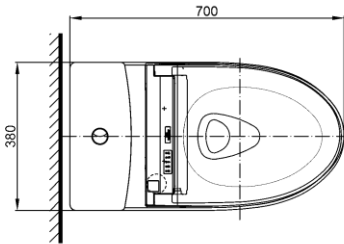

CS948CDW15

☐ : Ổ cắm điện ba chấu (dây phải được nối đất), kiểu G.
Electrical 3 outlets socket (must have really ground connection phase), type G.