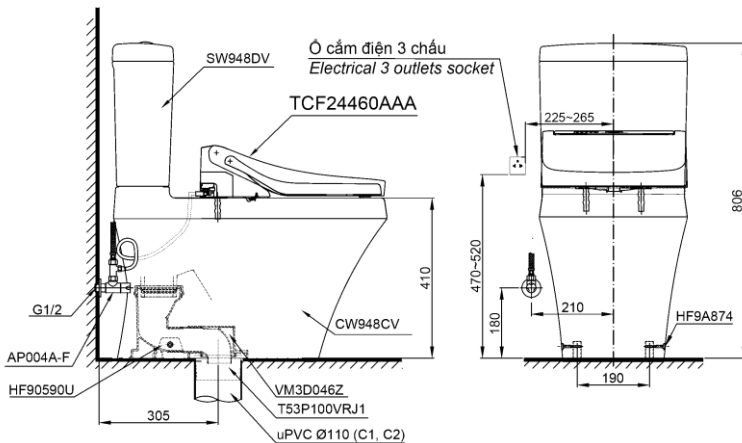

Specifications Tiêu chuẩn kỹ thuật

Design:	Elongated
Thiết kế:	Thân dài
Flush system:	Tornado
Hệ thống xả	
Flush type:	Dual flush
Loại xả:	Nhấn đôi
Water consumption:	4.5/ 3.0 (L)
Lượng nước sử dụng	
Water pressure:	0.05 ~ 0.70 (Mpa)
Áp lực nước sử dụng	
Rough-in:	305 (mm)
Tâm xả	
Water surface:	102 x 127(mm)
Mặt nước đọng	
Trap diameter:	Ø63 (mm)
Đường kính đường thải	
Product dimensions:	L700 x W380 x H806 (mm)
Kích thước sản phẩm	
Material:	Vitreous china
Vật liệu:	Sứ vệ sinh

Parts description Danh mục phụ kiện

- **Toilet bowl/ Thân cầu** **C948C**
- Toilet body/ Thân sứ: CW948CV
- Fixing set/ Bộ cố định: HF90590U
- Cap/ Mũ chụp: HF9A874
- Stop valve and flexible hoses
- Van dừng và dây cấp: AP004A-F
- Socket/ Ống nối sàn: VM3D046Z
- Floor flange set/ Bộ bích nối sàn: T53P100VRJ1
- **Toilet tank/ Kết nước:** **S948D**
- Tank body/ Thân sứ: SW948DV
- **Seat & cover/ Bệ ngồi & nắp đậy** **TCF24460AAA**

Colors Màu sắc

White (cefiontect)/ Trắng (cefiontect)

CS948CDW15

☐ : Ổ cắm điện ba chấu (dây phải được nối đất), kiểu G.
Electrical 3 outlets socket (must have really ground connection phase), type G.