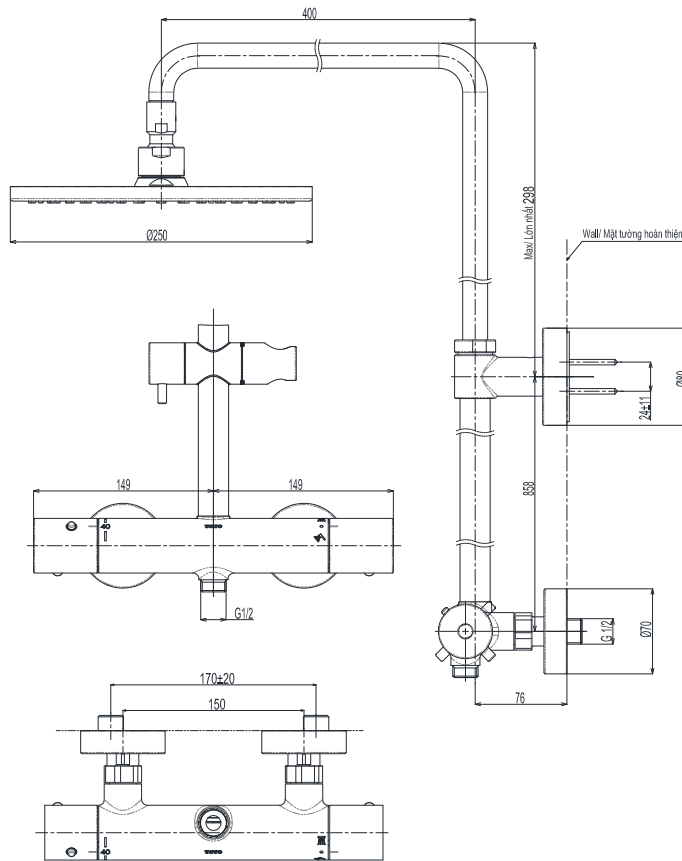

Item number: TBW07404A
Mã sản phẩm

Features Đặc điểm

- *Elegant appearance*
Thiết kế thanh lịch
- *Easy installation and usage*
Dễ dàng lắp đặt và sử dụng
- *Durable finishes*
Lớp mạ bền vững với thời gian

Specifications Thông số kỹ thuật

Minimum pressure/ Áp lực tối thiểu
Maximum pressure/ Áp lực tối đa
Material/ Vật liệu
Type/ Loại
Mode/ Chế độ nước

: 0.05 MPa (*Flow pressure/ Áp lực động*)
: 1.0 MPa (*Static pressure/ Áp lực tĩnh*)
: Brass plated Ni-Cr/ Đồng mạ Ni-Cr
: Thermostat/ Nhiệt độ
: Hot & Cold/ Nóng lạnh

TBW07404A

Trong () là kích thước tham khảo
Dimension in () is for reference dimension

Parts description Danh mục phụ kiện

- Shower column/ Sen cây : TBW07404A

Colors Màu sắc